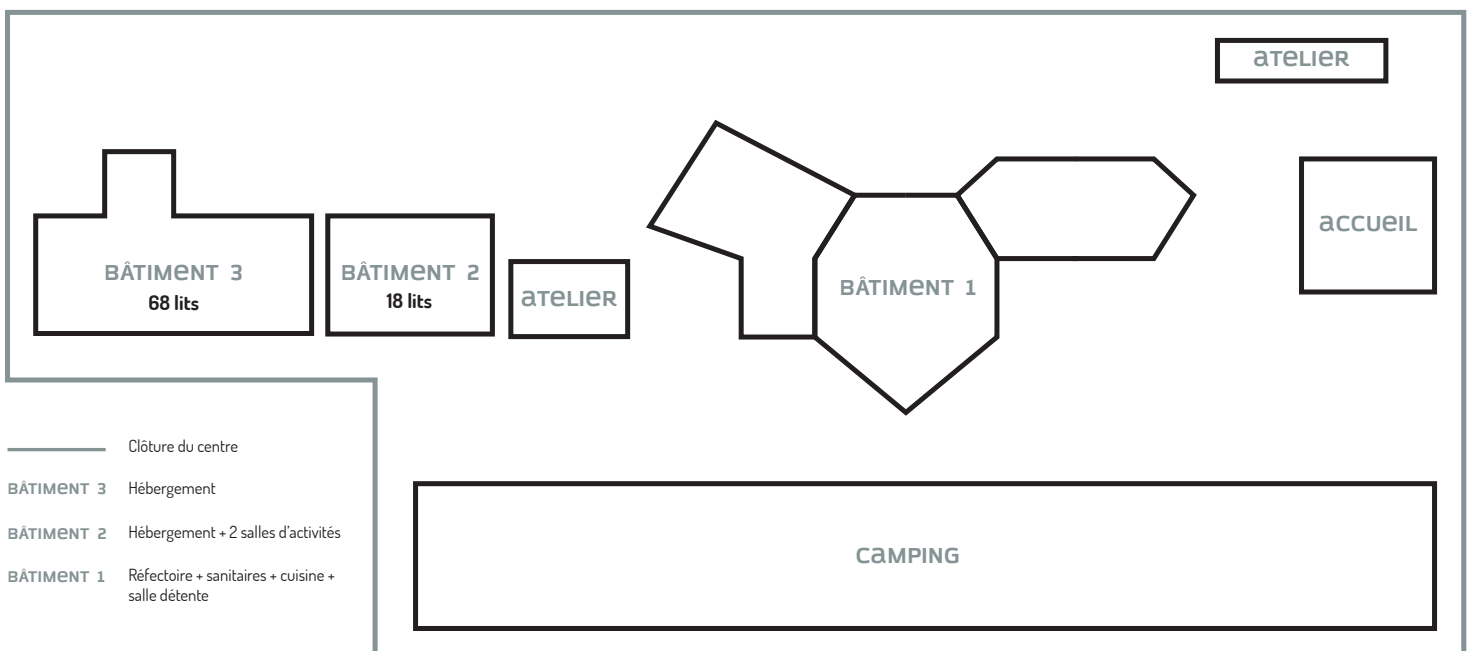

LES ATOUTS

Un cadre idyllique entre plage et mer.

à 300 mètres de la mer.

Moguergrean, rue des Gravelots, Trefffiagat (29)

02 30 06 06 14
villagedespecheurs@
revesdemer.com

PLAN

2 FORMULES au CHOIX

Formule intégrale : Location de tout le centre avec hébergement : 86 lits.
Convient aux groupes de 40 personnes et plus.

Formule partielle : Location d'une partie du centre avec hébergement.
Convient aux groupes jusqu'à 40 personnes.
Permet de choisir les salles dont vous avez besoin.

DE 650€
à
1 900€

	FORMULE INTÉGRALE 1900€	FORMULE PARTIELLE (vous définissez vos besoins)
CUISINE	Inclus	
SALLE DE RESTAURANT 80m2 - 60/70 pers	Inclus	650€ (obligatoire)
SALLE DE DÉTENTE/BAR 40 m2 - 20/25 personnes	Inclus	+200€
VAISSELLE	Inclus	Inclus
COUCHAGES Draps non inclus	Inclus	+30€ par nuit et par pers
TAXE DE SÉJOUR Adultes et enfants de +13 ans	+0,66€ par nuit et par pers	+0,66€ par nuit et par pers
DURÉE DE LA LOCATION	24h (de 14h à 14h)	24h (de 14h à 14h)